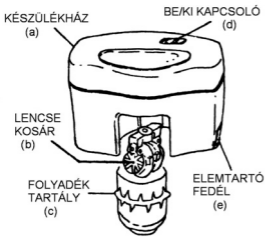

1. ábra

FONTOS!
A FOLYADÉK MINDIG A SZINTJELZÉS
ALATT LEGYEN

NE TÖLTSE TÚL!

3. ábra

TARTSA FÜGGŐLEGESEN A KÉSZÜLÉKET,
HA A TARTÁLY FOLYADÉKKAL TÖLTÖTT