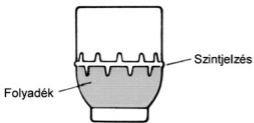

HASZNÁLAT

1. Tartsa függőlegesen a készüléket, és vegye le róla gyengéden a műanyag folyadék tartályt (1. ábra „c”).
2. Húzza ki gyengéden a lencsetartó kosarat (1. ábra „b”). Nyissa fel a kosarakat, és helyezze be középre a lencsét a jelzésnek megfelelően (R: jobb; L: bal). A kosarak a lencse alakjához formázottak. Győződjön meg arról, hogy a lencsék igazodnak-e a kosárhoz (2. ábra).
3. Zárja össze mindkét lencsetartó kosarat, ügyelve a lencsére és a pontos záródásra.
4. Hajtsa össze egymáshoz a kosarakat és nyomja vissza a lencsetartót a készülékre.
5. Töltse fel a folyadéktartályt a megfelelő folyadékkal a szintjelzésig. **NE TÖLTSE TÚL A TARTÁLYT!** (3. ábra).
6. Tartsa függőlegesen a készüléket (4. ábra), és illessze fel a folyadéktartályt a készülékre. A tartálynak szorosan kell illeszkednie. **Működés közben tartsa a készüléket szilárd sík felületen.**
7. Kapcsolja be a készüléket (1. ábra „d”). Működtesse a készüléket kb. 2 percig, majd kapcsolja ki.

Ismételje meg az 5-7 lépéseket az összes szükséges folyadékkal.

1. ábra

2. ábra

FONTOS!
A FOLYADÉK MINDIG A SZINTJELZÉS
ALATT LEGYEN

NE TÖLTSE TÚL!

3. ábra

TARTSA FÜGGŐLEGESEN A KÉSZÜLÉKET,
HA A TARTÁLY FOLYADÉKKAL TÖLTÖTT